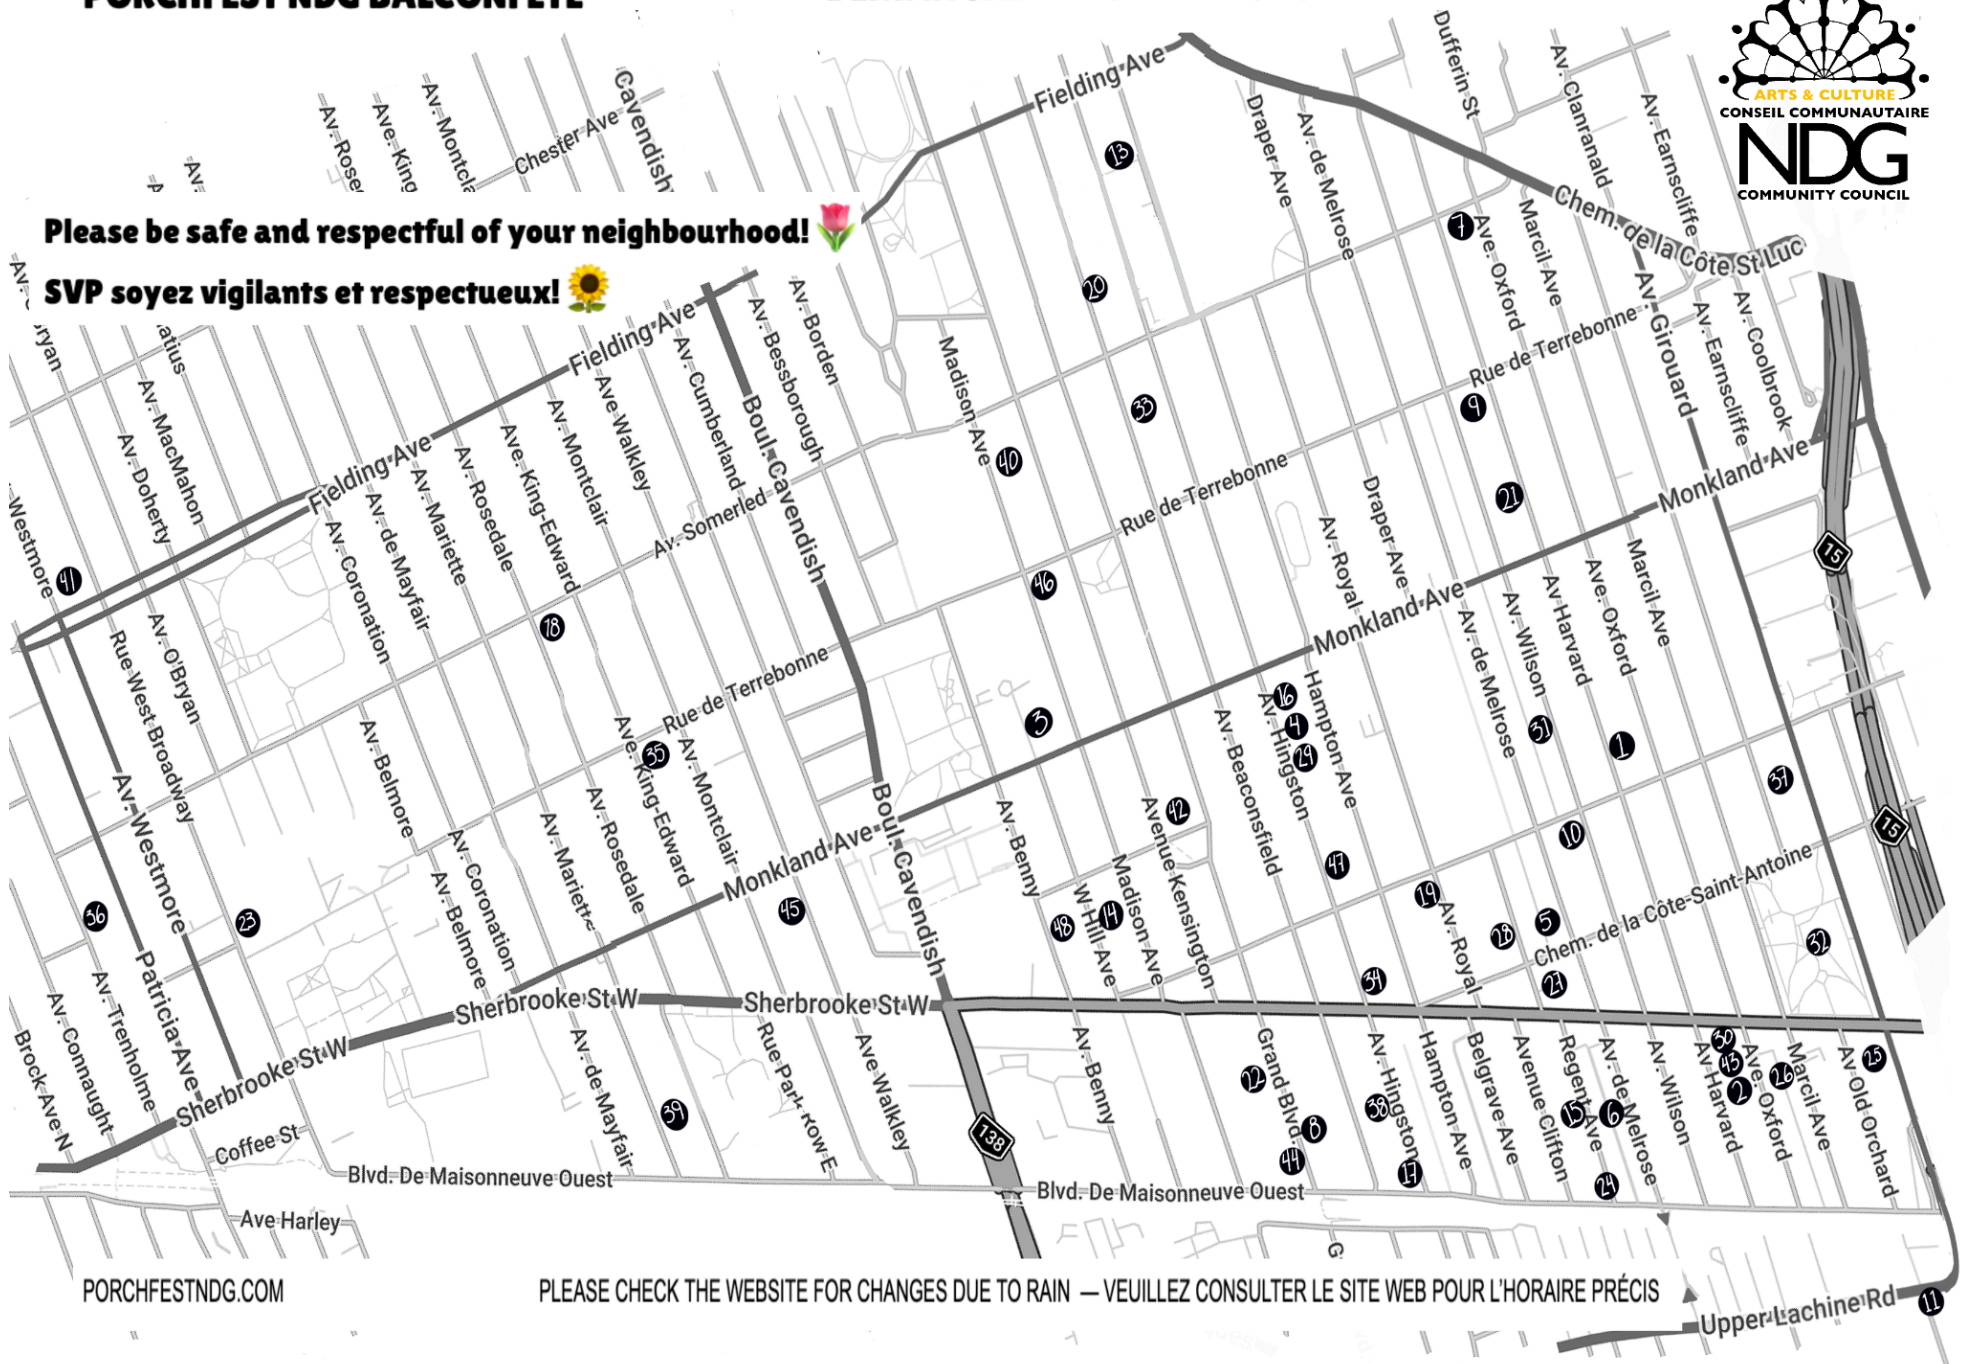

PORCHFEST NDG BALCONFÊTE

DIMANCHE LE 17 MAI 2026

Please be safe and respectful of your neighbourhood!

SVP soyez vigilants et respectueux!

PORCHFESTNDG.COM

PLEASE CHECK THE WEBSITE FOR CHANGES DUE TO RAIN — VEUILLEZ CONSULTER LE SITE WEB POUR L'HORAIRE PRÉCIS